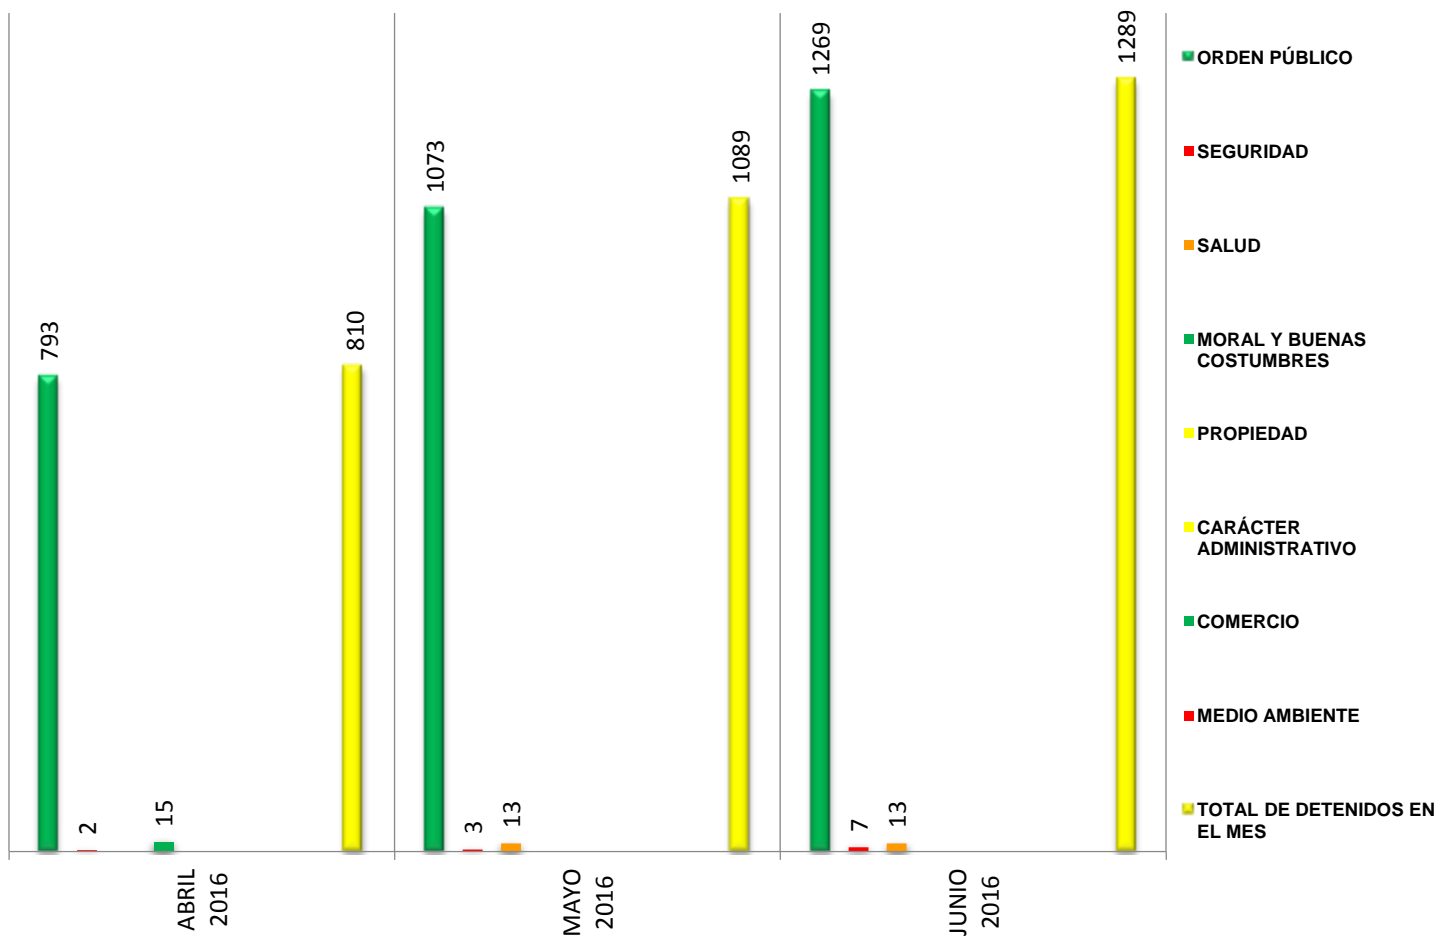

**DEPARTAMENTO CRIMINOLÓGICO DE LA DIRECCIÓN DE PREVENCIÓN DEL DELITO
DE LA INSTITUCIÓN DE POLICÍA PREVENTIVA MUNICIPAL**

ESTADÍSTICA DE DETENIDOS

Área responsable de generar la información: Institución de Policía Preventiva Municipal.